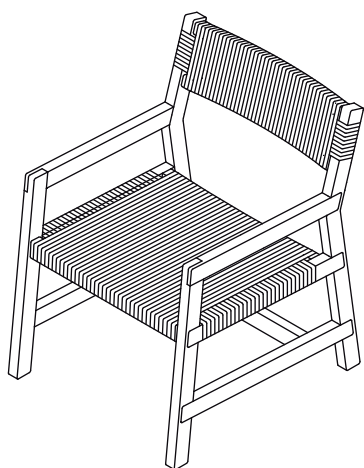

\$ 8,400

silla simple

*silla de madera sólida,
con tejido en piola.*

alto 84 cm
largo 56 cm
ancho 54 cm

acabado

precio

Pino Entintado

\$ 7,400

Rosa Morada

\$ 8,600

Tzalam

\$ 9,000

silla lounge simple

*silla de madera sólida,
con tejido en piola.*

alto 83 cm
largo 80 cm
ancho 69 cm

acabado