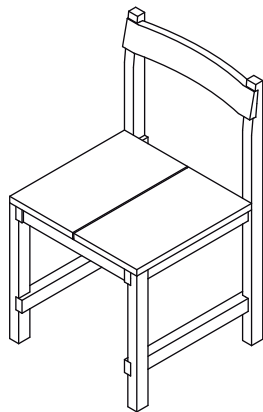

silla básica

silla de madera sólida.

alto 84 cm
largo 45 cm
ancho 45 cm

acabado

precio

Pino Entintado

\$ 4,800

Rosa Morada