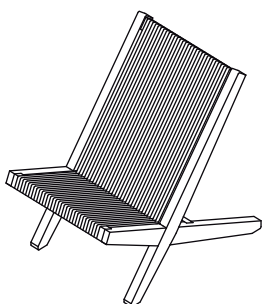

Rosa Morada

\$ 8,600

Tzalam

\$ 9,000

silla lounge simple

*silla de madera sólida,
con tejido en piola.*

alto 83 cm
largo 80 cm
ancho 69 cm

acabado

*banco de madera sólida,
con tejido en piola.*

alto 94 cm
largo 58 cm
ancho 45 cm

acabado

precio

Pino Entintado

\$ 7,100

Rosa Morada

\$ 8,400

Tzalam

\$ 8,700

silla patio

*silla de madera sólida,
con tejido en piola.*

alto 70 cm
largo 47 cm
ancho 72 cm

acabado

precio

Pino Entintado