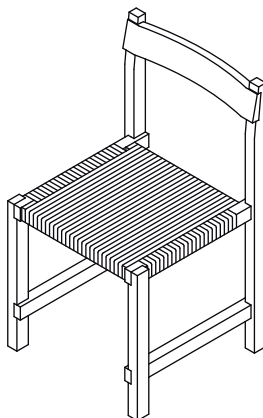

silla básica

silla de madera sólida.

alto 84 cm
largo 45 cm
ancho 45 cm

acabado

precio

Pino Entintado

\$ 4,800

Rosa Morada

\$ 6,000

Tzalam

\$ 6,300

silla básica

*silla de madera sólida,
con tejido en piola.*

alto 84 cm
largo 45 cm
ancho 45 cm

acabado

precio