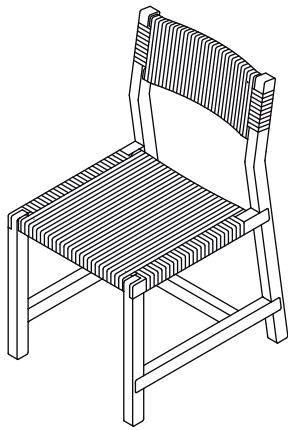

\$ 6,000

Tzalam

\$ 6,300

silla básica

*silla de madera sólida,
con tejido en piola.*

alto 84 cm
largo 45 cm
ancho 45 cm

acabado

precio

Pino Entintado

\$ 5,700

Rosa Morada

\$ 6,500

Tzalam

\$ 6,800

silla simple sin descansabrazos

*silla de madera sólida,
con tejido en piola.*

\$ 8,400

silla simple

*silla de madera sólida,
con tejido en piola.*

alto 84 cm
largo 56 cm
ancho 54 cm

acabado

precio

Pino Entintado

\$ 7,400