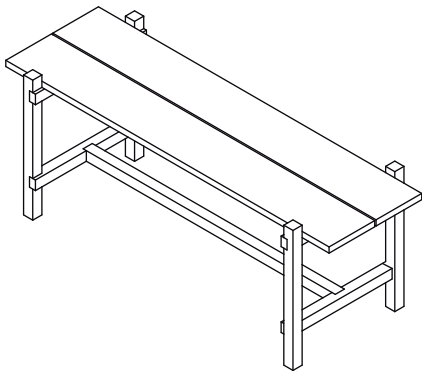

banca básica

*banca de madera
sólida.*

alto 45 cm
largo 120 cm
ancho 40 cm

acabado

precio

Pino Entintado

$ 4,000

Rosa Morada

$ 5,000

Tzalam

$ 5,300

perchero bajo simple

*perchero de madera
sólida.*

alto 90 cm
largo 40 cm
ancho 40 cm

acabado

precio

Pino Entintado

$ 3,700

Rosa Morada

$ 4,500

Tzalam

$ 4,700