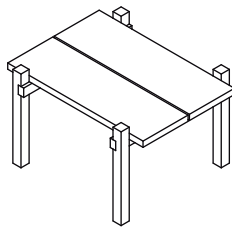

mesa baja básica

*mesa auxiliar
de madera sólida.*

alto 30 cm
largo 50 cm
ancho 40 cm

acabado

precio

Pino Entintado

\$ 3,300

Rosa Morada