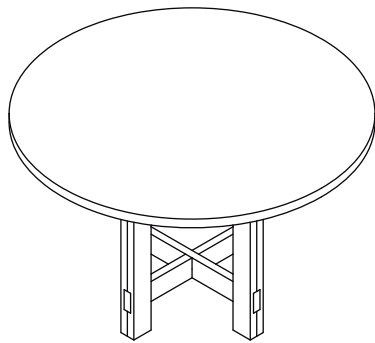

mesa simple 120

*mesa comedor de madera
sólida.*

alto 74 cm
largo 120 cm
ancho 120 cm

acabado

precio

Pino Entintado

\$ 12,600

Rosa Morada