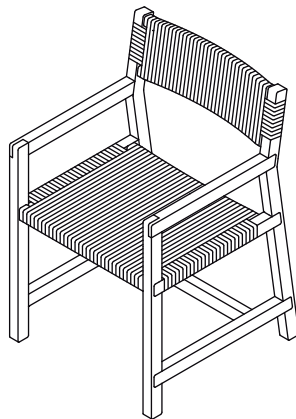

\$ 6,000

Tzalam

\$ 6,300

silla básica

*silla de madera sólida,
con tejido en piola.*

alto 84 cm
largo 45 cm
ancho 45 cm

acabado

precio

alto 84 cm
largo 56 cm
ancho 45 cm

acabado

precio

Pino Entintado

\$ 7,000

Rosa Morada

\$ 8,100

Tzalam

\$ 8,400

silla simple

*silla de madera sólida,
con tejido en piola.*

alto 84 cm
largo 56 cm
ancho 54 cm

acabado

precio

Pino Entintado

\$ 7,400

Rosa Morada

\$ 8,600

Tzalam

\$ 9,000

silla lounge simple

*silla de madera sólida,
con tejido en piola.*

alto 83 cm
largo 80 cm
ancho 69 cm

acabado