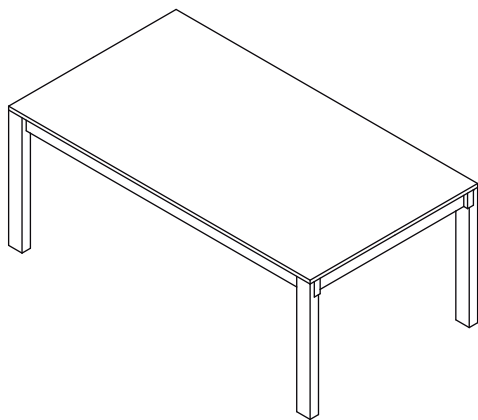

mesa básica rectangular

*mesa comedor de madera
sólida.*

alto 74 cm
largo 180 cm
ancho 100 cm

acabado

precio

Pino Entintado

$ 13,800

Rosa Morada

$ 19,200

Tzalam

$ 20,800