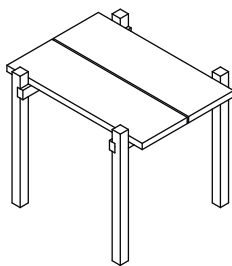

mesa alta básica

*mesa auxiliar
de madera sólida.*

alto 42 cm
largo 50 cm
ancho 40 cm

acabado

precio

Pino Entintado

$ 3,400

Rosa Morada

$ 3,900

Tzalam

$ 4,100