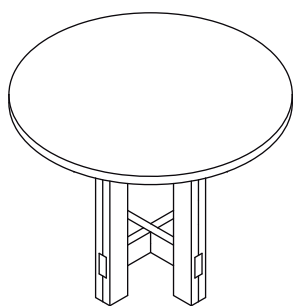

Tzalam

\$ 8,700

silla patio

*silla de madera sólida,
con tejido en piola.*

alto 70 cm
largo 47 cm
ancho 72 cm

acabado

precio

Pino Entintado

\$ 4,500

Rosa Morada

\$ 5,400

Tzalam

\$ 5,500

mesa simple 90

*mesa comedor de madera
sólida.*

alto 74 cm
largo 90 cm
ancho 90 cm