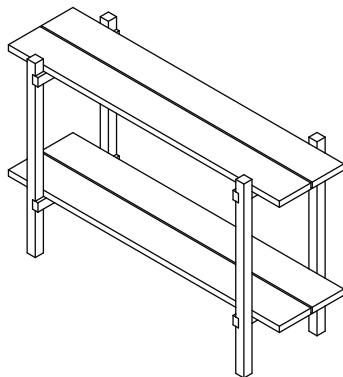

alto 17 cm
largo 120 cm
ancho 30 cm

acabado

precio

Pino Entintado
Rosa Morada
Tzalam

\$ 3,600
\$ 4,400
\$ 4,500

librero 2 básica

*librero 2 niveles
de madera sólida.*

alto 60 cm
largo 120 cm
ancho 30 cm