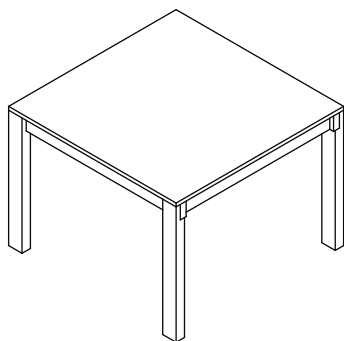

mesa básica cuadrada

*mesa comedor de madera
sólida.*

alto 74 cm
largo 100 cm
ancho 100 cm

acabado

precio

Pino Entintado

$ 10,600

Rosa Morada

$ 14,200

Tzalam

$ 15,200