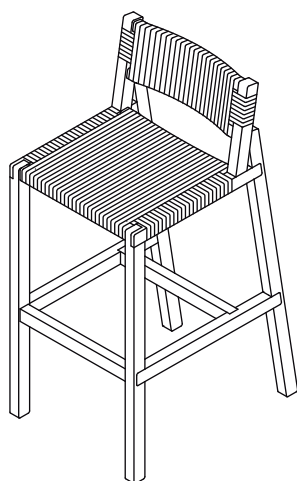

banco alto simple

*banco de madera sólida,
con tejido en piola.*

alto 94 cm
largo 58 cm
ancho 45 cm

acabado

precio

Pino Entintado

$ 7,100

Rosa Morada

$ 8,400

Tzalam

$ 8,700