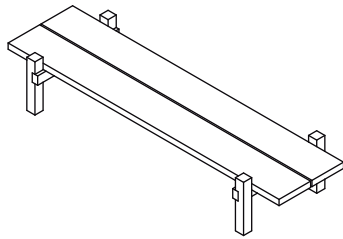

librero 1 básica

*librero 1 nivel
de madera sólida.*

alto 17 cm
largo 120 cm
ancho 30 cm

acabado

precio

Pino Entintado
Rosa Morada
Tzalam

$ 3,600
$ 4,400
$ 4,500