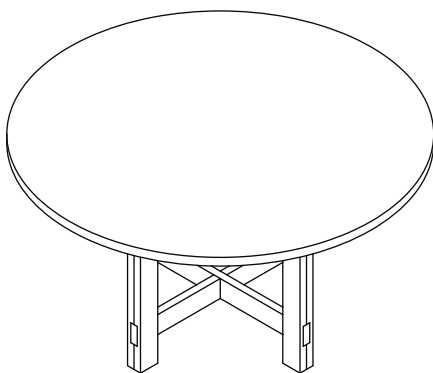

mesa simple 120

*mesa comedor de madera
sólida.*

alto 74 cm
largo 120 cm
ancho 120 cm

acabado

precio

Pino Entintado

\$ 12,600

Rosa Morada

\$ 17,200

Tzalam

\$ 18,500

mesa simple 140

*mesa comedor de madera
sólida.*

alto 74 cm
largo 140 cm
ancho 140 cm

acabado

precio