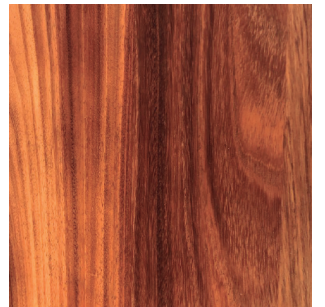

madera sólida

tzalam

tejido

piola negra

acabados